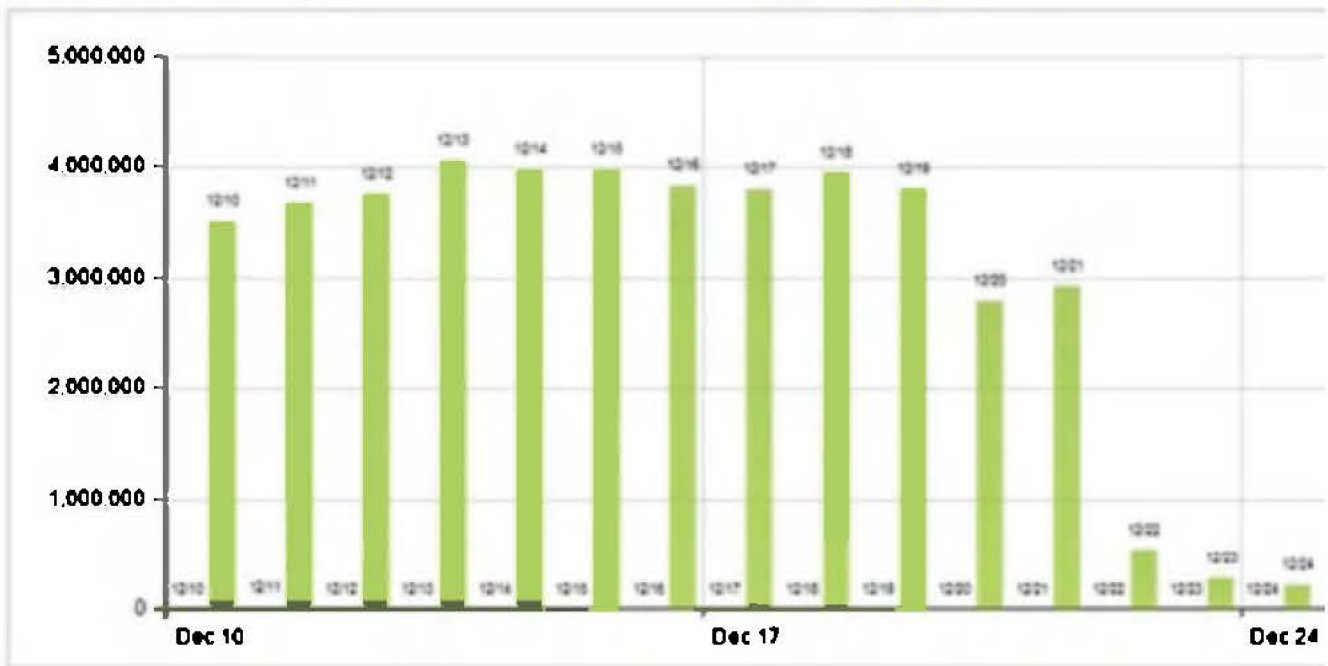

### ITALY - Last 30 Days

DNI  DNR