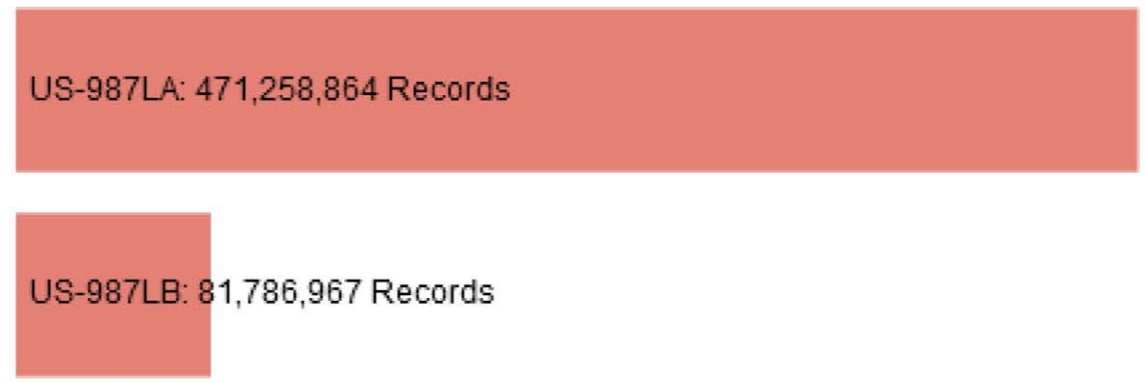

Signal Profile

- PCS
- INMAR
- MOIP
- VSAT
- HPCP
- PSTN
- DNI

Most Volume

Top 5 Techs