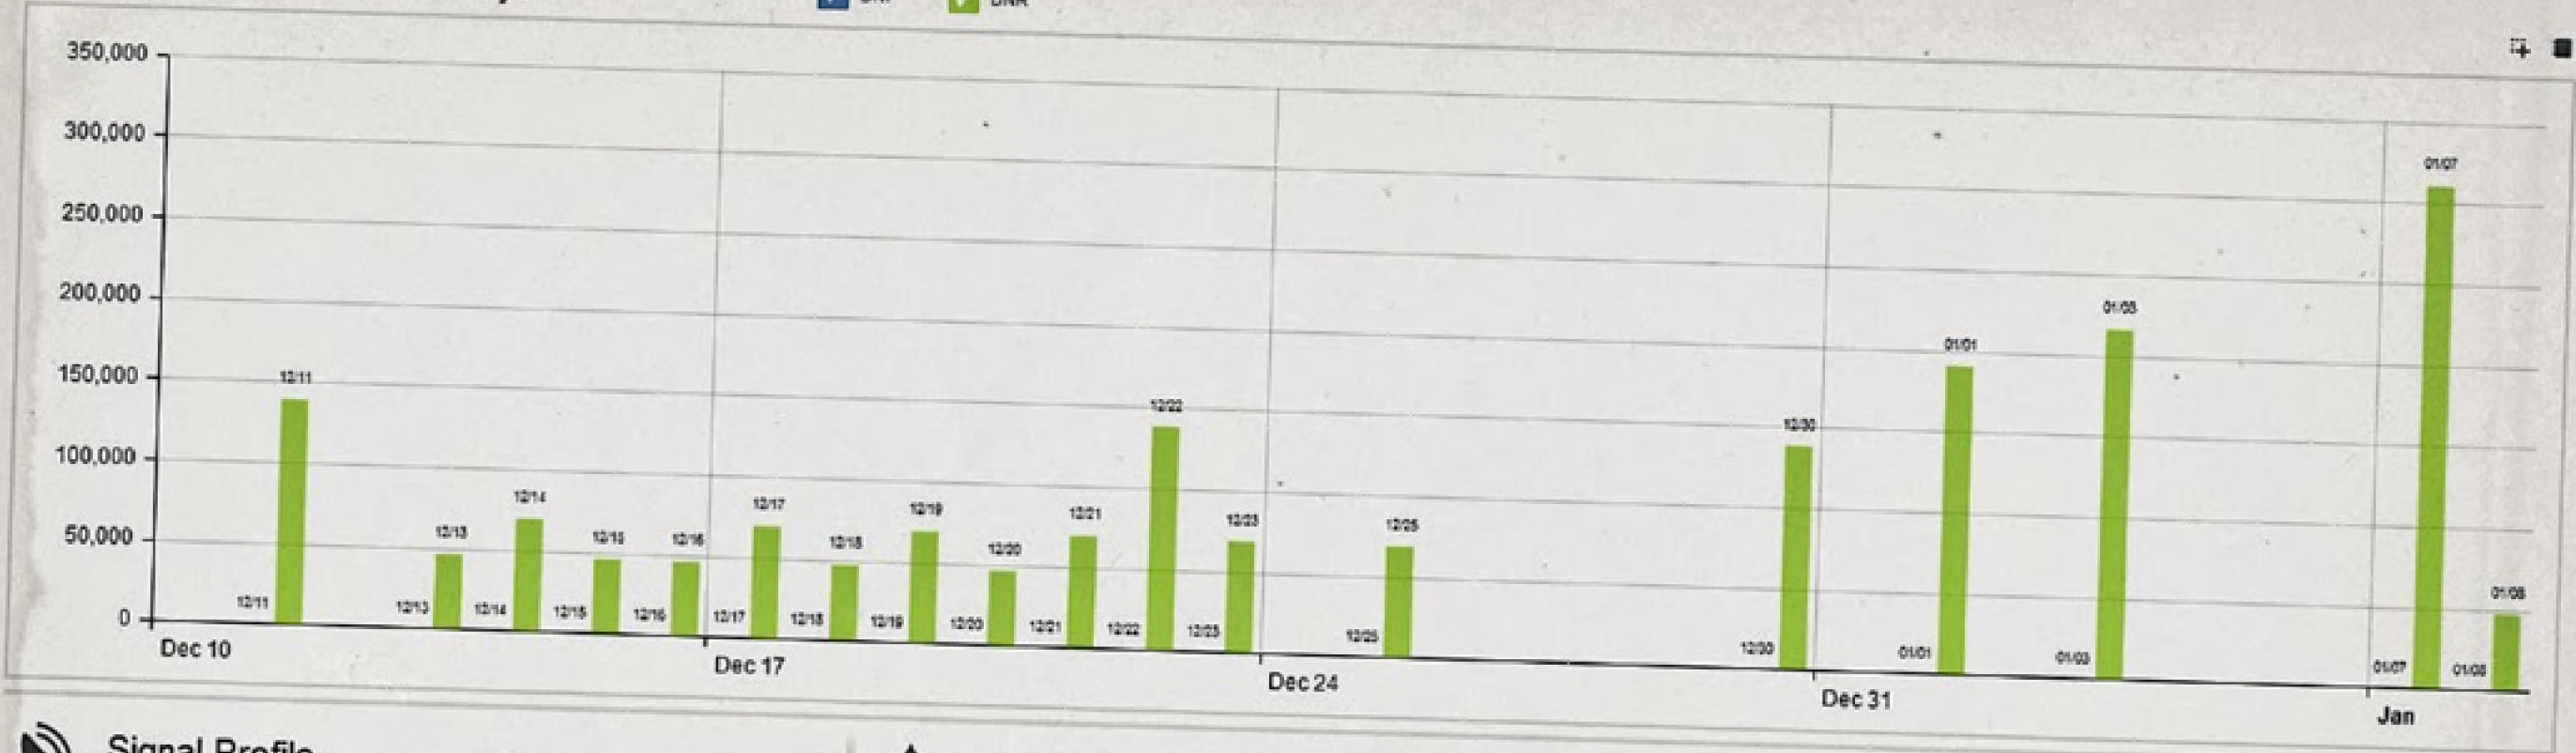

NETHERLANDS - Last 30 Days

DNI DNR

Signal Profile

- PCS
- INMAR
- MOIP
- VSAT
- HPCP
- PSTN
- DNI

★ Most Volume

US-985Y: 1,831,506 Records

★ Top 5 Techs

CERF CALL: 1,831,506 Records